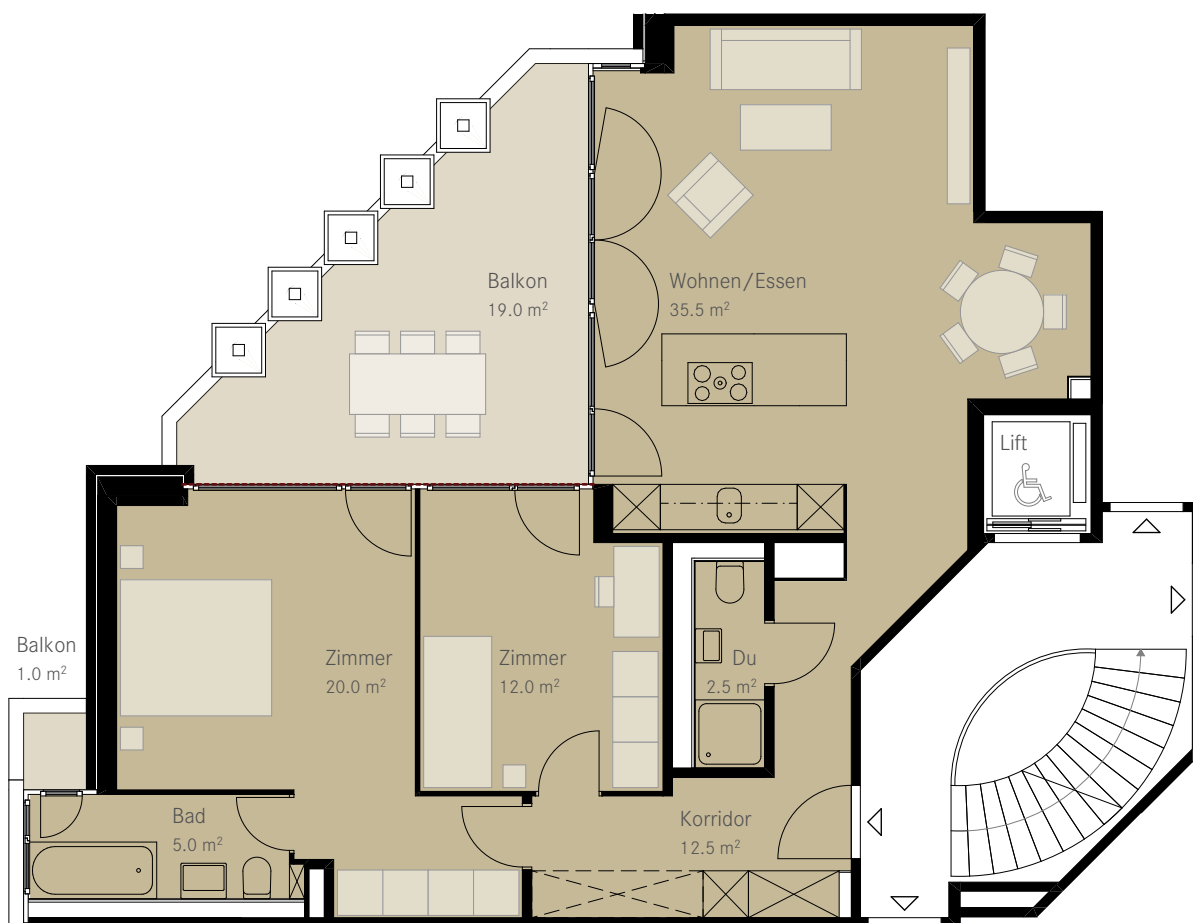

KREUZBUCHSTRASSE 65

«WOHNEN»

3.5 ZIMMER-WOHNUNG 1. – 3. OBERGESCHOSS

Wohnfläche	87.5m ²
Balkon	19.0m ²
Ausrichtung	Nord
Wohnungsnummern	65.1.3 65.2.3 65.3.3