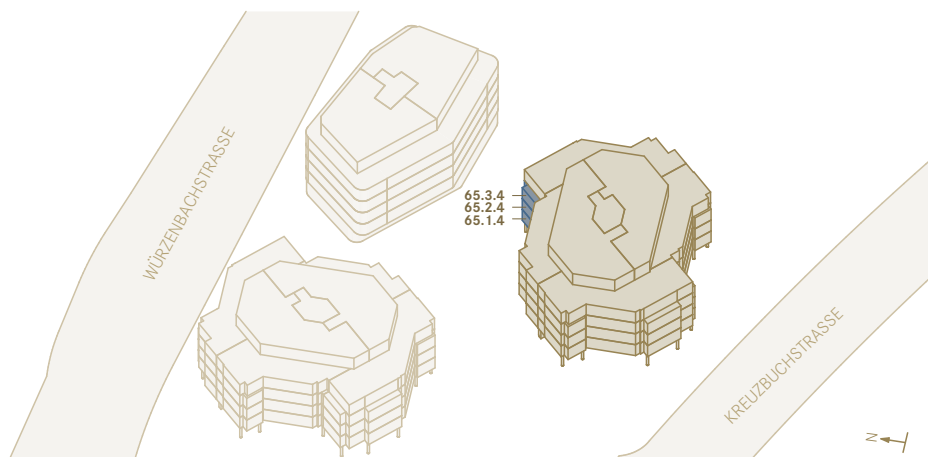

KREUZBUCHSTRASSE 65

«WOHNEN»

4.5 ZIMMER-WOHNUNG 1. - 3. OBERGESCHOSS

Wohnfläche	116.0m ²
Balkon	19.5m ²
Ausrichtung	Ost
Wohnungsnummern	65.1.4 65.2.4 65.3.4

Mst. 1:100