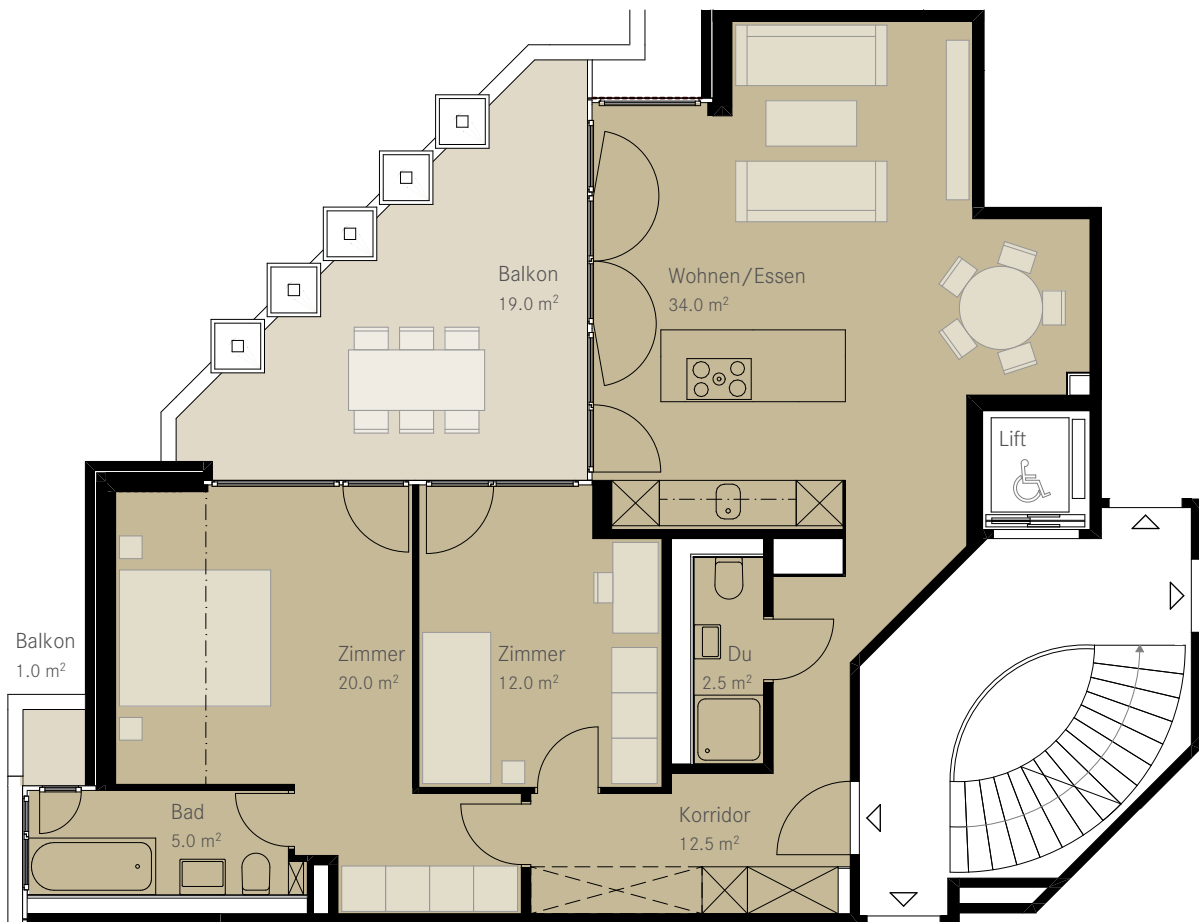

KREUZBUCHSTRASSE 65

«WOHNEN»

3.5 ZIMMER-WOHNUNG 4. OBERGESCHOSS

Wohnfläche	86.0m ²
Balkon	19.0m ²
Ausrichtung	Nord
Wohnungsnummern	65.4.3

Mst. 1:100
0 0.5 1 2 3m