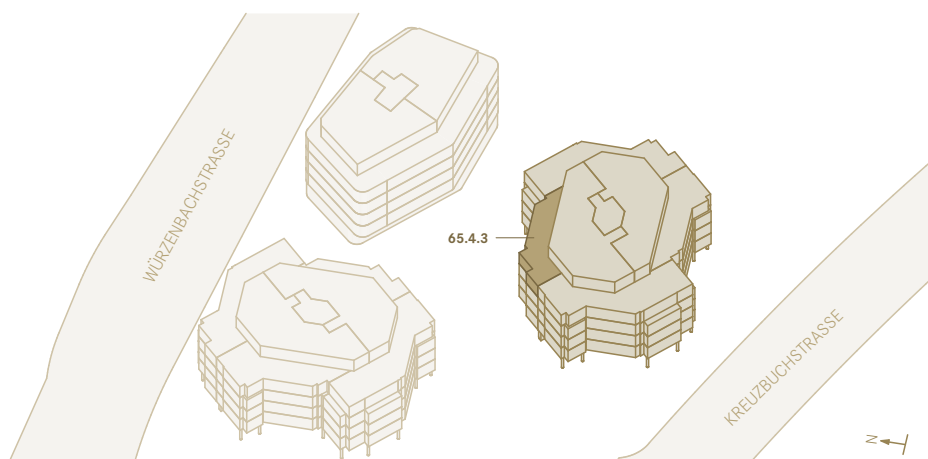

KREUZBUCHSTRASSE 65

«WOHNEN»

3.5 ZIMMER-WOHNUNG 4. OBERGESCHOSS

Wohnfläche	86.0m ²
Balkon	19.0m ²
Ausrichtung	Nord
Wohnungsnummern	65.4.3

Mst. 1:100
0 0.5 1 2 3m