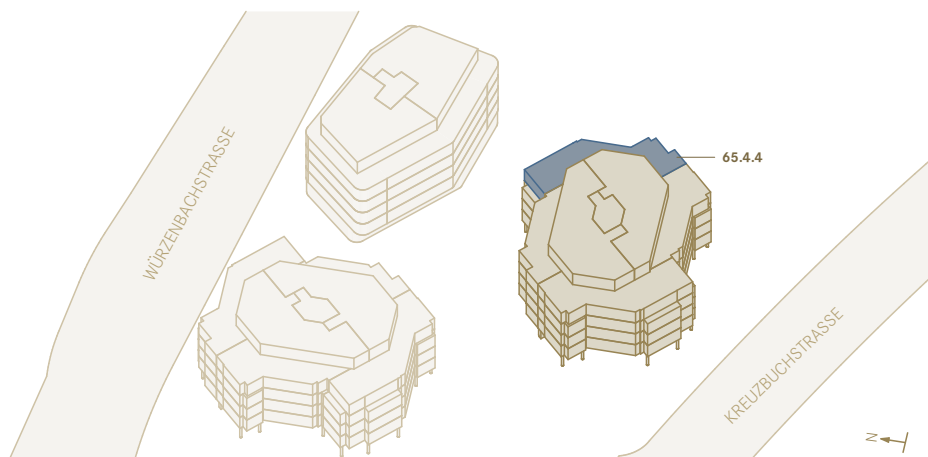

KREUZBUCHSTRASSE 65

«WOHNEN»

4.5 ZIMMER-WOHNUNG 4. OBERGESCHOSS

Wohnfläche	106.0m ²
Balkon	21.5m ²
Ausrichtung	Ost
Wohnungsnummern	65.4.4

Mst. 1:100
0 0.5 1 2 3m