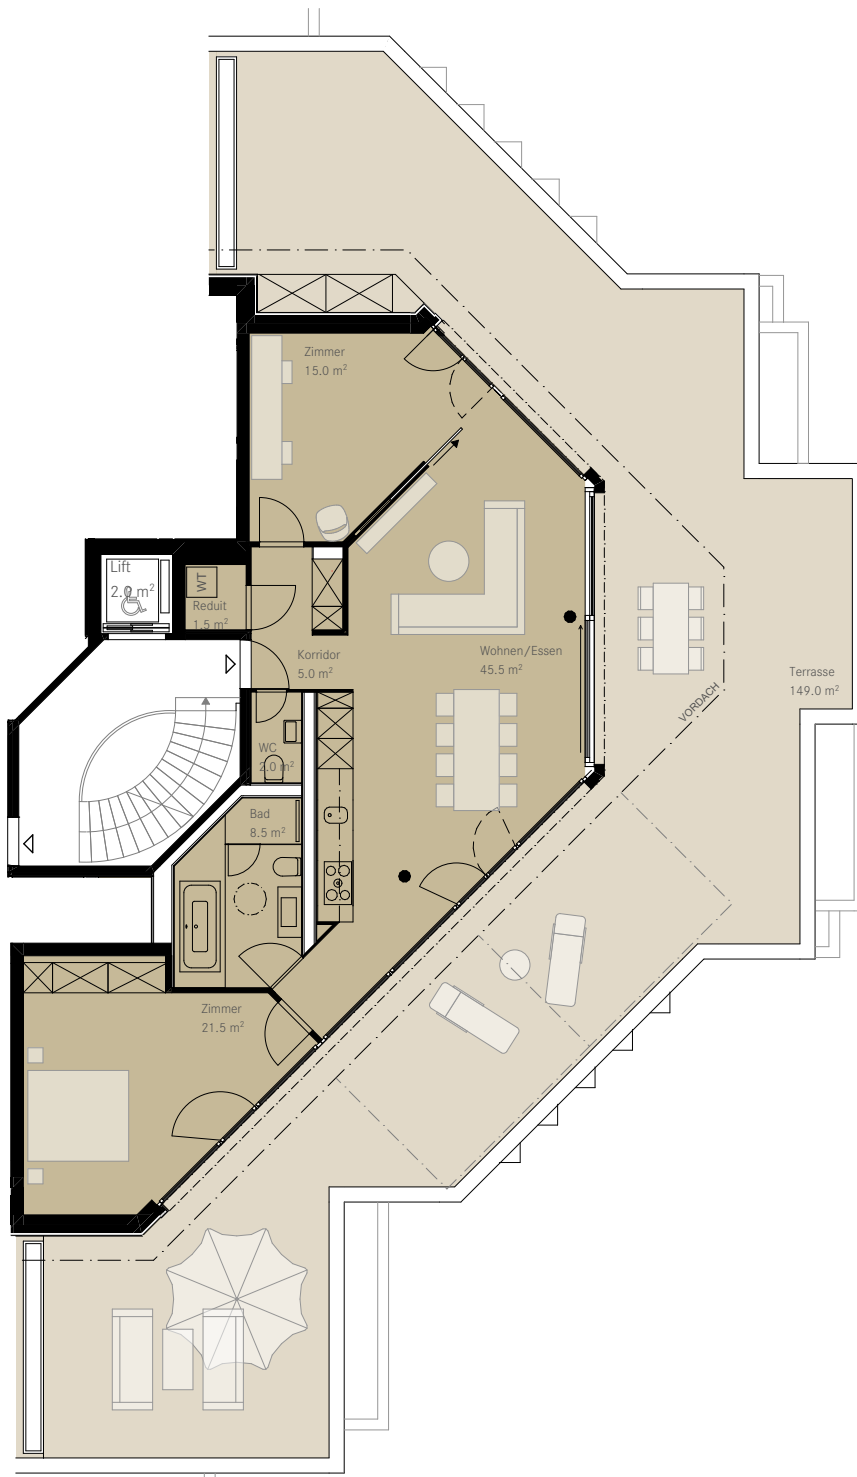

# KREUZBUCHSTRASSE 65

## «WOHNEN»

### 3.5 ZIMMER-WOHNUNG ATTIKA

Wohnfläche	99.0m <sup>2</sup>
Terrasse	149.0m <sup>2</sup>
Ausrichtung	Süd-Ost
Wohnungsnummern	65.5.1

Mst. 1:150  
0 1.5 3 4.5m