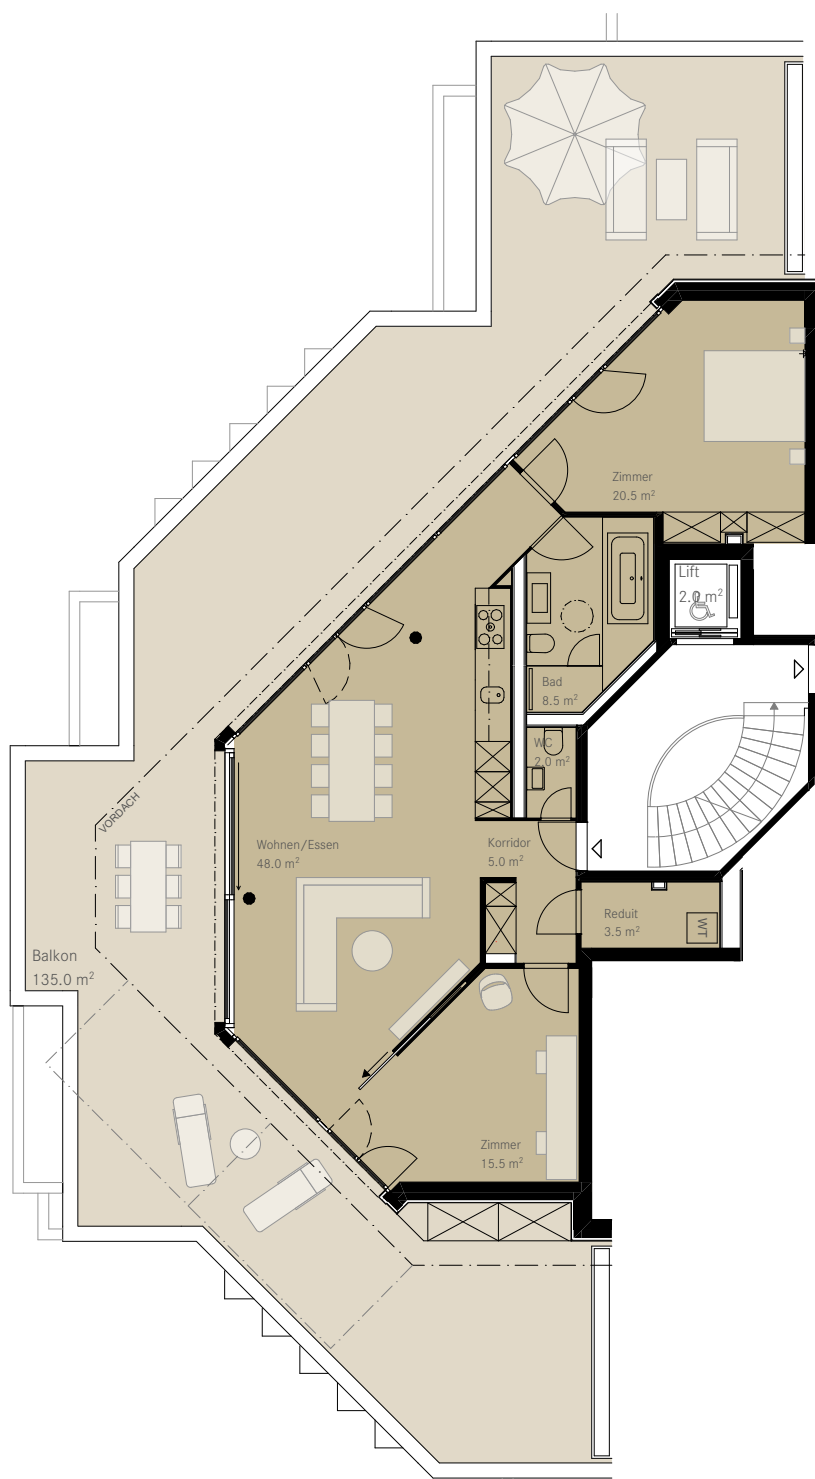

# KREUZBUCHSTRASSE 65

«WOHNEN»

## 3.5 ZIMMER-WOHNUNG ATTIKA

Wohnfläche	103.0m <sup>2</sup>
Terrasse	135.0m <sup>2</sup>
Ausrichtung	Süd-West
Wohnungsnummern	65.5.2

Mst. 1:150  
0 1.5 3 4.5m