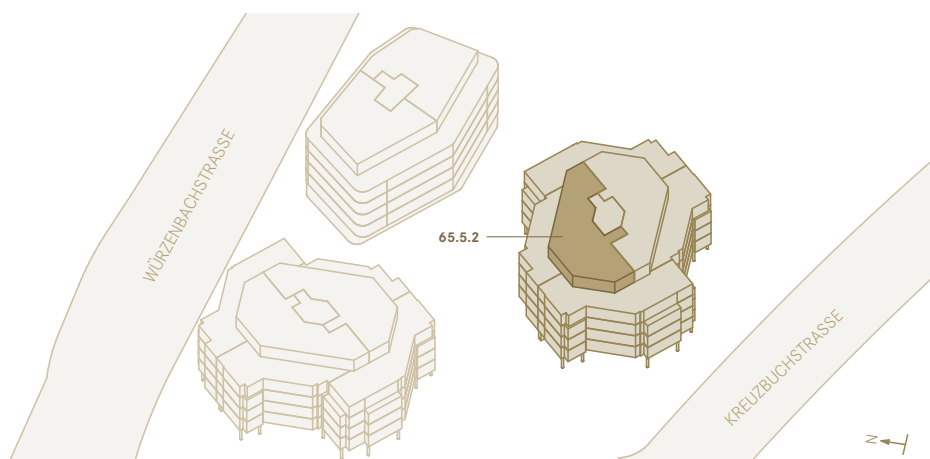

# KREUZBUCHSTRASSE 65

«WOHNEN»

## 3.5 ZIMMER-WOHNUNG ATTIKA

Wohnfläche	103.0m <sup>2</sup>
Terrasse	135.0m <sup>2</sup>
Ausrichtung	Süd-West
Wohnungsnummern	65.5.2

Mst. 1:150  
0 1.5 3 4.5m