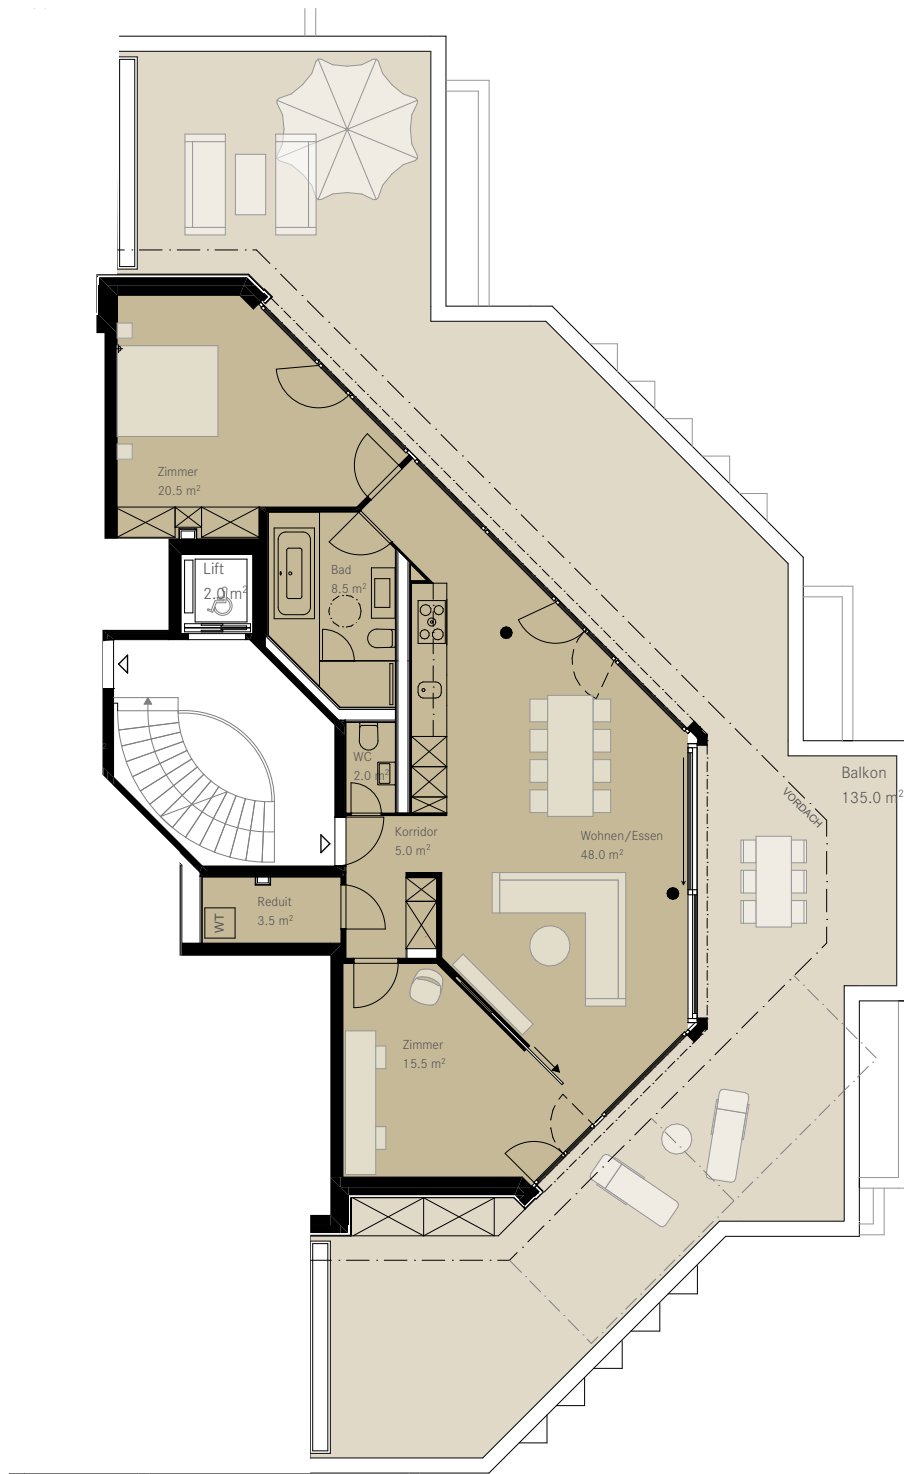

WÜRZENBACHSTRASSE 10

«WOHNEN»

3.5 ZIMMER-WOHNUNG ATTIKA

Wohnfläche	103.0m ²
Terrasse	135.0m ²
Ausrichtung	Süd-Ost
Wohnungsnummern	10.5.2