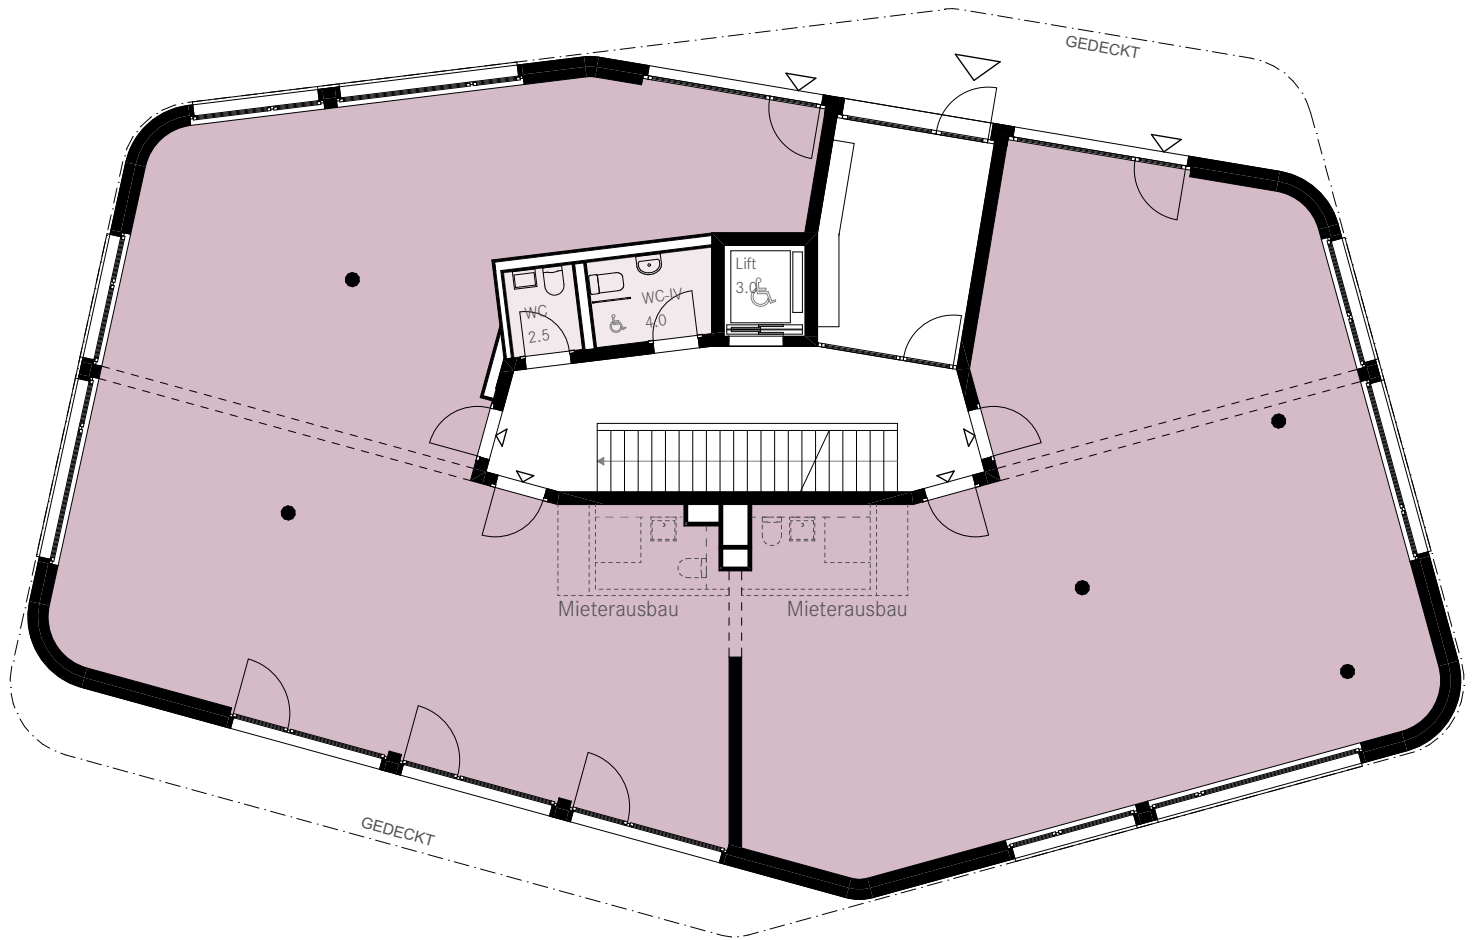

WÜRZENBACHSTRASSE 12

«GEWERBE»

GEWERBEFLÄCHEN ERDGESCHOSS

Gewerbefläche

275.5m²

Mst. 1:150

0 1.5 3 4.5m